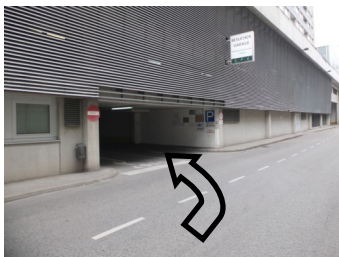

Anreise mit dem Auto von A 23 kommend => Besuchergarage Wohnpark Donau-City

Nehmen Sie die Ausfahrt **KAISERMÜHLEN** auf die **A 22** und nehmen im Tunnel die Ausfahrt **Reichsbrücke / Donau-City**.

Nehmen Sie die Ausfahrt **Donau-City** und fahren in den Kreisverkehr.

Im Kreisverkehr nehmen Sie die **3. Ausfahrt**.

Fahren Sie gerade aus.

Beim nächsten Kreisverkehr nehmen Sie die **1. Ausfahrt**.

Dann biegen Sie die **3. Ausfahrt rechts ab und**

biegen sofort **links** in die **Besuchergarage des Wohnparks Donau-City** ein.

Die Garage ist gebührenpflichtig.

Nehmen Sie den Ausgang aus der Garage.
Sie befinden sich im 3.Untergeschoß.
Der Kassenautomat befindet sich neben der Ausgangstür.

Nach dem Ausgang gehen Sie nach **rechts** und kommen auf die
Carl Auböckpromenade.